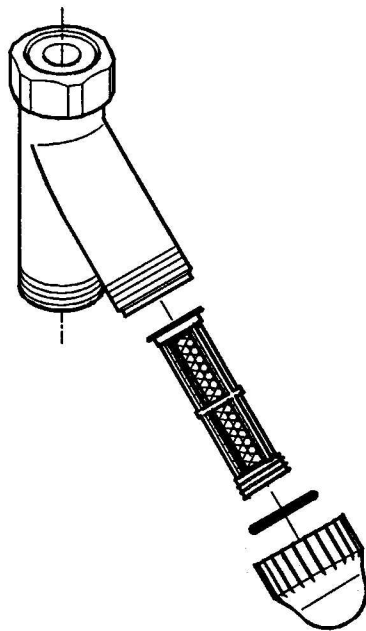

Artikel

Bestell-Nr.:

Beschreibung

*Nie mehr teure Schäden  
durch Schmutzpartikel im  
Wasser!*

76 2370 3/4" IG / AG

**GROHE**

**WAS-Schrägfilter "Langzeitfilter Wasser"**

- Filter zum Schutz für Waschmaschinen oder Geschirrspüler
- für Wassertemperaturen bis + 80° C
- mit Klarsichtkappe
- Feinfilter aus Edelstahl
- problemlose Reinigung des Filters
- leichte Kontrolle des Verschmutzungsgrades

Best.-Nr. 762370

Temperatur: max. 80 °C  
Betriebsdruck: 1 - 5 bar.  
Fließrichtung beachten (Pfeil auf Schrägfilter)!  
Verschlusskappe nur handfest anziehen!  
Siebeinsatz und Siebtasse nur mit klarem  
Wasser reinigen - Keine Haushaltsreiniger  
verwenden!