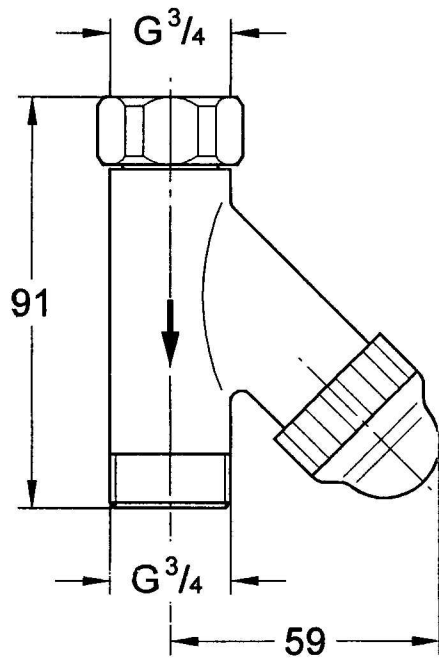

Artikel

Bestell-Nr.:

Beschreibung

*Nie mehr teure Schäden  
durch Schmutzpartikel im  
Wasser!*

76 2370 3/4" IG / AG

**GROHE**

**WAS-Schrägfilter "Langzeitfilter Wasser"**

- Filter zum Schutz für Waschmaschinen oder Geschirrspüler
- für Wassertemperaturen bis + 80° C
- mit Klarsichtkappe
- Feinfilter aus Edelstahl
- problemlose Reinigung des Filters
- leichte Kontrolle des Verschmutzungsgrades

Best.-Nr. 762370

Temperatur: max. 80 °C  
Betriebsdruck: 1 - 5 bar.  
Fließrichtung beachten (Pfeil auf Schrägfilter)!  
Verschlusskappe nur handfest anziehen!  
Siebeinsatz und Siebtasse nur mit klarem  
Wasser reinigen - Keine Haushaltsreiniger  
verwenden!