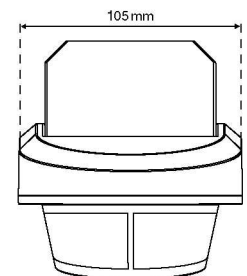

Ihre Vorteile

- Neu: mit intelligenter Kleintier-Unterdrückung
- Inklusiv RC-SG 4000 Handsender für wahlweise Standardprogramm, 12 m Erfassung oder Kleintier-Unterdrückung etc.
- Schnelles «click» Montagesystem, auch über einer UP-Dose!
- Minimale Leistungsaufnahme < 0,25 W, Maximale Energieeffizienz
- Dreh- und neigbarer Sensorkopf
- Einstellung der Parameter manuell oder per P-IR-Handsender
- Unterkriechschutz manuell oder per RC-SG 4000 Handsender aktivierbar/deaktivierbar
- Inklusiv Ecksockel und Linsenjalousie
- Potentialfreies Hochleistungsrelais, Nulldurchgangsschaltung
- Für Wand- und Deckenmontage

TECHNISCHE DATEN

Nennspannung: 230 V AC ±10%
Schaltleistung: 2000 W / 8,7 A ohmisch (cos φ 1,0)
 1000 VA / 4,35 A induktiv (cos φ 0,5)
Erfassungsbereich: 120° / 240° / 300° horizontal + 360° Unterkriechschutz
Reichweite: ca. 16 m frontal (ca. 9 m frontal bei aktivierter Kleintier-Unterdrückung) und ca. 16 m seitlich bei 3 m Höhe, Ø 4 m Unterkriechschutz oder Kleintier-Unterdrückung wählbar.
Montagehöhe: ca. 2-5 m (2,5 m Standard)
Dämmerungsregler: 5-2000 lx (oder aktueller Luxwert per Fernbedienung)
Zeitregler: Kurzpuls (ca. 1 s), 10 s bis 20 min
Schutzart: IP54 spritzwasserfest, CE
Temperaturbereich: -20 bis +50 °C
Masse: 148x105x85 mm