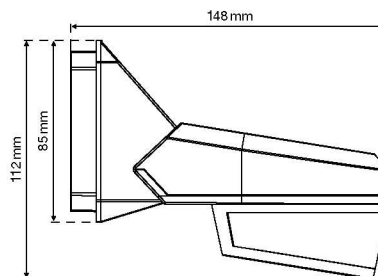

REICHWEITE

Montagehöhe	Reichweite*
2 m	16 m
3 m	16 m
4 m	16 m
5 m	16 m

* Maximalwerte

➤➤ **Optimale Reichweite:** Beim Durchschreiten mehrerer Zonen

➤➤➤ **Verminderte Reichweite (ca. -50%):** Bei Bewegungen innerhalb einer Zone

● **300° Bewegungszone (Gehbereich):** Reagiert auf grössere Gehbewegungen

● **240° Bewegungszone (Gehbereich)** ● **120° Bewegungszone (Gehbereich)**

Swiss Garde 4000-120° / -240° / -300°

Bewegungsmelder mit Kleintier-Unterdrückung, Versionsvarianten 120° / 240° / 300° für Decken- und Wandmontage, IP54

Ihre Vorteile

- Neu: mit intelligenter Kleintier-Unterdrückung
- Inklusiv RC-SG 4000 Handsender für wahlweise Standardprogramm, 12 m Erfassung oder Kleintier-Unterdrückung etc.
- Schnelles «click» Montagesystem, auch über einer UP-Dose!
- Minimale Leistungsaufnahme < 0,25 W, Maximale Energieeffizienz
- Dreh- und neigbarer Sensorkopf
- Einstellung der Parameter manuell oder per P-IR-Handsender
- Unterkriechschutz manuell oder per RC-SG 4000 Handsender aktivierbar/deaktivierbar
- Inklusiv Ecksockel und Linsenjalousie
- Potentialfreies Hochleistungsrelais, Nulldurchgangsschaltung
- Für Wand- und Deckenmontage

TECHNISCHE DATEN

Nennspannung: 230 V AC ±10%
Schaltleistung: 2000 W / 8,7 A ohmisch (cos φ 1,0)
 1000 VA / 4,35 A induktiv (cos φ 0,5)
Erfassungsbereich: 120° / 240° / 300° horizontal + 360° Unterkriechschutz
Reichweite: ca. 16 m frontal (ca. 9 m frontal bei aktivierter Kleintier-Unterdrückung) und ca. 16 m seitlich bei 3 m Höhe, Ø 4 m Unterkriechschutz oder Kleintier-Unterdrückung wählbar.
Montagehöhe: ca. 2-5 m (2,5 m Standard)
Dämmerungsregler: 5-2000 lx (oder aktueller Luxwert per Fernbedienung)
Zeitregler: Kurzpuls (ca. 1 s), 10 s bis 20 min
Schutzart: IP54 spritzwasserfest, CE
Temperaturbereich: -20 bis +50 °C
Masse: 148x105x85 mm