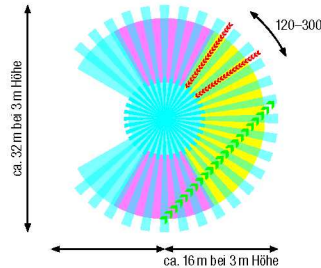

REICHWEITE

Montagehöhe	Reichweite*
2 m	16 m
3 m	16 m
4 m	16 m
5 m	16 m

* Maximalwerte

➤➤ **Optimale Reichweite:** Beim Durchschreiten mehrerer Zonen

➤➤➤ **Verminderte Reichweite (ca. -50%):** Bei Bewegungen innerhalb einer Zone

● **300° Bewegungszone (Gehbereich):** Reagiert auf grössere Gehbewegungen

● **240° Bewegungszone (Gehbereich)** ● **120° Bewegungszone (Gehbereich)**

Swiss Garde 4000-120° / -240° / -300°

Bewegungsmelder mit Kleintier-Unterdrückung, Versionsvarianten 120° / 240° / 300° für Decken- und Wandmontage, IP54

Ihre Vorteile

- Neu: mit intelligenter Kleintier-Unterdrückung
- Inklusiv RC-SG 4000 Handsender für wahlweise Standardprogramm, 12 m Erfassung oder Kleintier-Unterdrückung etc.
- Schnelles «click» Montagesystem, auch über einer UP-Dose!
- Minimale Leistungsaufnahme < 0,25 W, Maximale Energieeffizienz
- Dreh- und neigbarer Sensorkopf
- Einstellung der Parameter manuell oder per P-IR-Handsender
- Unterkriechschutz manuell oder per RC-SG 4000 Handsender aktivierbar/deaktivierbar
- Inklusiv Ecksockel und Linsenjalousie
- Potentialfreies Hochleistungsrelais, Nulldurchgangsschaltung
- Für Wand- und Deckenmontage

TECHNISCHE DATEN

Nennspannung: 230 V AC ±10%
Schaltleistung: 2000 W / 8,7 A ohmisch (cos φ 1,0)
 1000 VA / 4,35 A induktiv (cos φ 0,5)
Erfassungsbereich: 120° / 240° / 300° horizontal + 360° Unterkriechschutz
Reichweite: ca. 16 m frontal (ca. 9 m frontal bei aktivierter Kleintier-Unterdrückung) und ca. 16 m seitlich bei 3 m Höhe, Ø 4 m Unterkriechschutz oder Kleintier-Unterdrückung wählbar.
Montagehöhe: ca. 2-5 m (2,5 m Standard)
Dämmerungsregler: 5-2000 lx (oder aktueller Luxwert per Fernbedienung)
Zeitregler: Kurzpuls (ca. 1 s), 10 s bis 20 min
Schutzart: IP54 spritzwasserfest, CE
Temperaturbereich: -20 bis +50 °C
Masse: 148x105x85 mm