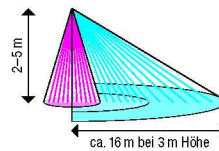

REICHWEITE

Montagehöhe	Reichweite*
2 m	16 m
3 m	16 m
4 m	16 m
5 m	16 m

* Maximalwerte

➤➤ **Optimale Reichweite:** Beim Durchschreiten mehrerer Zonen

➤➤➤ **Verminderte Reichweite (ca. -50%):** Bei Bewegungen innerhalb einer Zone

TECHNISCHE DATEN

Nennspannung: 230 V AC ±10%
Schaltleistung: 2000 W / 8,7 A ohmisch (cos φ 1,0)
 1000 VA / 4,35 A induktiv (cos φ 0,5)
Erfassungsbereich: 120° / 240° / 300° horizontal + 360° Unterkriechschutz
Reichweite: ca. 16 m frontal (ca. 9 m frontal bei aktivierter Kleintier-Unterdrückung) und ca. 16 m seitlich bei 3 m Höhe, Ø 4 m Unterkriechschutz oder Kleintier-Unterdrückung wählbar.
Montagehöhe: ca. 2-5 m (2,5 m Standard)
Dämmerungsregler: 5-2000 lx (oder aktueller Luxwert per Fernbedienung)
Zeitregler: Kurzpuls (ca. 1 s), 10 s bis 20 min
Schutzart: IP54 spritzwasserfest, CE
Temperaturbereich: -20 bis +50 °C
Masse: 148x105x85 mm