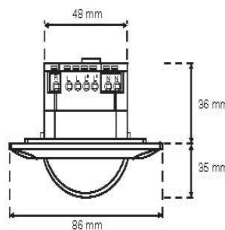

Kurzimpulsfunktion

Bei grösseren Installationen, wie in Schulhäusern, Treppenhäusern, Lagerhallen etc., empfehlen wir die Kurzimpulsfunktion einzusetzen und das Licht über ein Zeitrelais anzusteuern.

Montagehöhe	Sitzende Personen Ø Durchmesser	Gehende Personen Ø Durchmesser
2.0 m	4 m	10 m
2.5 m	5 m	12 m
3.0 m	6 m	14 m
3.5 m	7 m **	16 m
4.0 m	8 m **	—
5.0 m	—	—