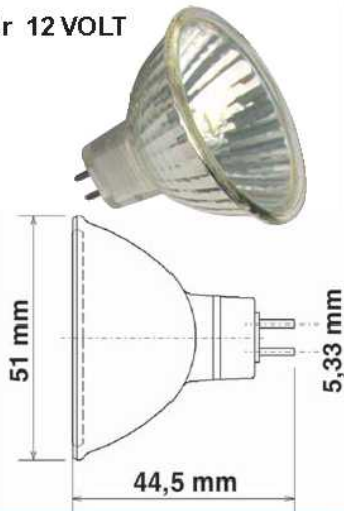

Artikel

Bestell-Nr.:

Artikelbeschreibung

für 12 VOLT

Lampe Halogen NV, rund 51 mm, (MR 16)
Kaltlichtspiegel

durchschnittliche Lebensdauer 3000 Std.

Watt	Volt	Socket	Strahlungs- winkel	ANSI
20	12	GU 5.3	36°	BAB-P
35	12	GU 5.3	36°	FMW-P
50	12	GU 5.3	40°	EXN-P
75	75	GU 5.3	38°	EYC-P

463751 mit Frontglas
463753 mit Frontglas
463755 mit Frontglas
463757 mit Frontglas

Lampe Halogen NV, rund 51 mm, (MR 16)
Kaltlichtspiegel

durchschnittliche Lebensdauer 3000 Std.

463750	ohne Frontglas	20	12	GU 5.3	36°	BAB-P
463752	ohne Frontglas	35	12	GU 5.3	36°	FMW-P
463754	ohne Frontglas	50	12	GU 5.3	40°	EXN-P