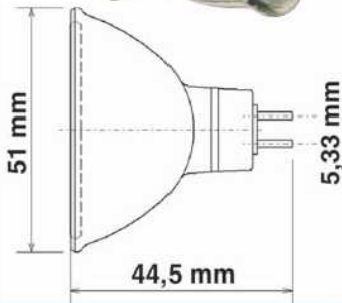

Artikel

Bestell-Nr.:

Artikelbeschreibung

für 12 VOLT

Lampe Halogen NV, rund 51 mm, (MR 16)
Kaltlichtspiegel

durchschnittliche Lebensdauer 3000 Std.

Watt	Volt	Socket	Strahlungs- winkel	ANSI
20	12	GU 5.3	36°	BAB-P
35	12	GU 5.3	36°	FMW-P
50	12	GU 5.3	40°	EXN-P
75	75	GU 5.3	38°	EYC-P

463751 mit Frontglas
463753 mit Frontglas
463755 mit Frontglas
463757 mit Frontglas

Lampe Halogen NV, rund 51 mm, (MR 16)
Kaltlichtspiegel

durchschnittliche Lebensdauer 3000 Std.

463750	ohne Frontglas	20	12	GU 5.3	36°	BAB-P
463752	ohne Frontglas	35	12	GU 5.3	36°	FMW-P
463754	ohne Frontglas	50	12	GU 5.3	40°	EXN-P