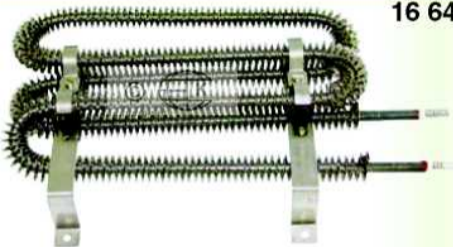

Artikel

Bestell-Nr. Derzeit. Ausf. wie

Ausführung wie in (weitere Typen auf Anfrage)

16 6441

Bosch...  **BSH**

GORENJE

115 554

LLOYDS Neckermann

SCHNEIDERREIT

Quelle... 

0232 005 9

Heizelement

2100 Watt

G/- 6150, 8150, **GWT/-** 6211, 741, **KTS/-** 110, 121, 220, **WT/-** 600, 641, 741, 841, 931, 981, 15K, 60S, 62S, **WT/-** 60S, 80A, 741, 941, 981, **G/-** 6150/SP600110, 7150/SP601110, 8150/SP610210, 9150/611210

PRIVILEG 8242, 10052, 10231, 10318, 10424, 8240+8407, Maße: ca. 280 x 160 x 50 mm

mögl. Aufschrift: BA CZ 6234 /002, 230-240V

Baugleich - bitte Wattzahl vergleichen

neu 16 6782

Bosch...  **BSH**

49 8557

Heizelement

2700 W

BALAY SE/- 928, 938, 948 ersetzt 2800 W
BOSCH WTA/- 100NL, 4000, 4400 **CONSTRUCTA**
CT 40081 **SIEMENS** WTXL/- 640ANL/01, 1000/01, 1400/01, 1100/01

Maße: ca. 280 x 160 x 50 mm

mögl. Aufschrift: BA CZ 6234 /011, 230 V 2700 W