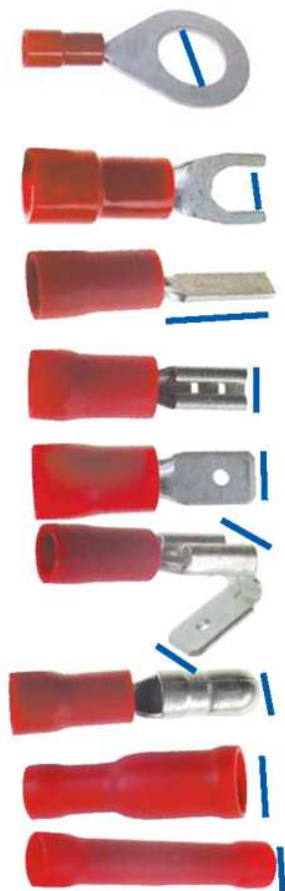

Rote Verbindungen für Aderendhülsen von 0,5 - 1,5 mm²

Anschlussangabe:

07 2912	3,2 mm	Ringzunge rot
07 5278	4,3 mm	
07 5279	5,3 mm	
07 5280	6,4 mm	
07 5282	10,5 mm	
07 5284	4,3 mm	Gabelschuh rot
07 5285	5,3 mm	
07 5286	6,4 mm	
07 5306	11,0 mm	Ader-Endhülse rot
07 2905	2,8 mm	Flachsteckhülse rot
07 2906	4,8 mm	
07 2105	6,3 mm	
07 5276	4,8 mm	Flachstecker rot
07 2911	6,3 mm	
07 5277	6,3 mm	Flachstecker mit Doppelfahne rot
07 5181	4,0 mm	Rundstecker rot
07 5431	4,0 mm	Rundsteckhülse rot
07 2910	4,0 mm	Stoßverbinder