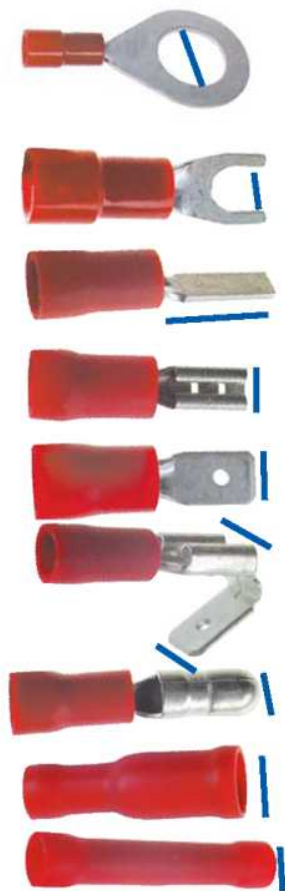

## Rote Verbindungen für Aderendhülsen von 0,5 - 1,5 mm<sup>2</sup>

### Anschlussangabe:

07 2912	3,2 mm	Ringzunge rot
07 5278	4,3 mm	
07 5279	5,3 mm	
07 5280	6,4 mm	
07 5282	10,5 mm	
07 5284	4,3 mm	Gabelschuh rot
07 5285	5,3 mm	
07 5286	6,4 mm	
07 5306	11,0 mm	Ader-Endhülse rot
07 2905	2,8 mm	Flachsteckhülse rot
07 2906	4,8 mm	
07 2105	6,3 mm	
07 5276	4,8 mm	Flachstecker rot
07 2911	6,3 mm	
07 5277	6,3 mm	Flachstecker mit Doppelfahne rot
07 5181	4,0 mm	Rundstecker rot
07 5431	4,0 mm	Rundsteckhülse rot
07 2910	4,0 mm	Stoßverbinder